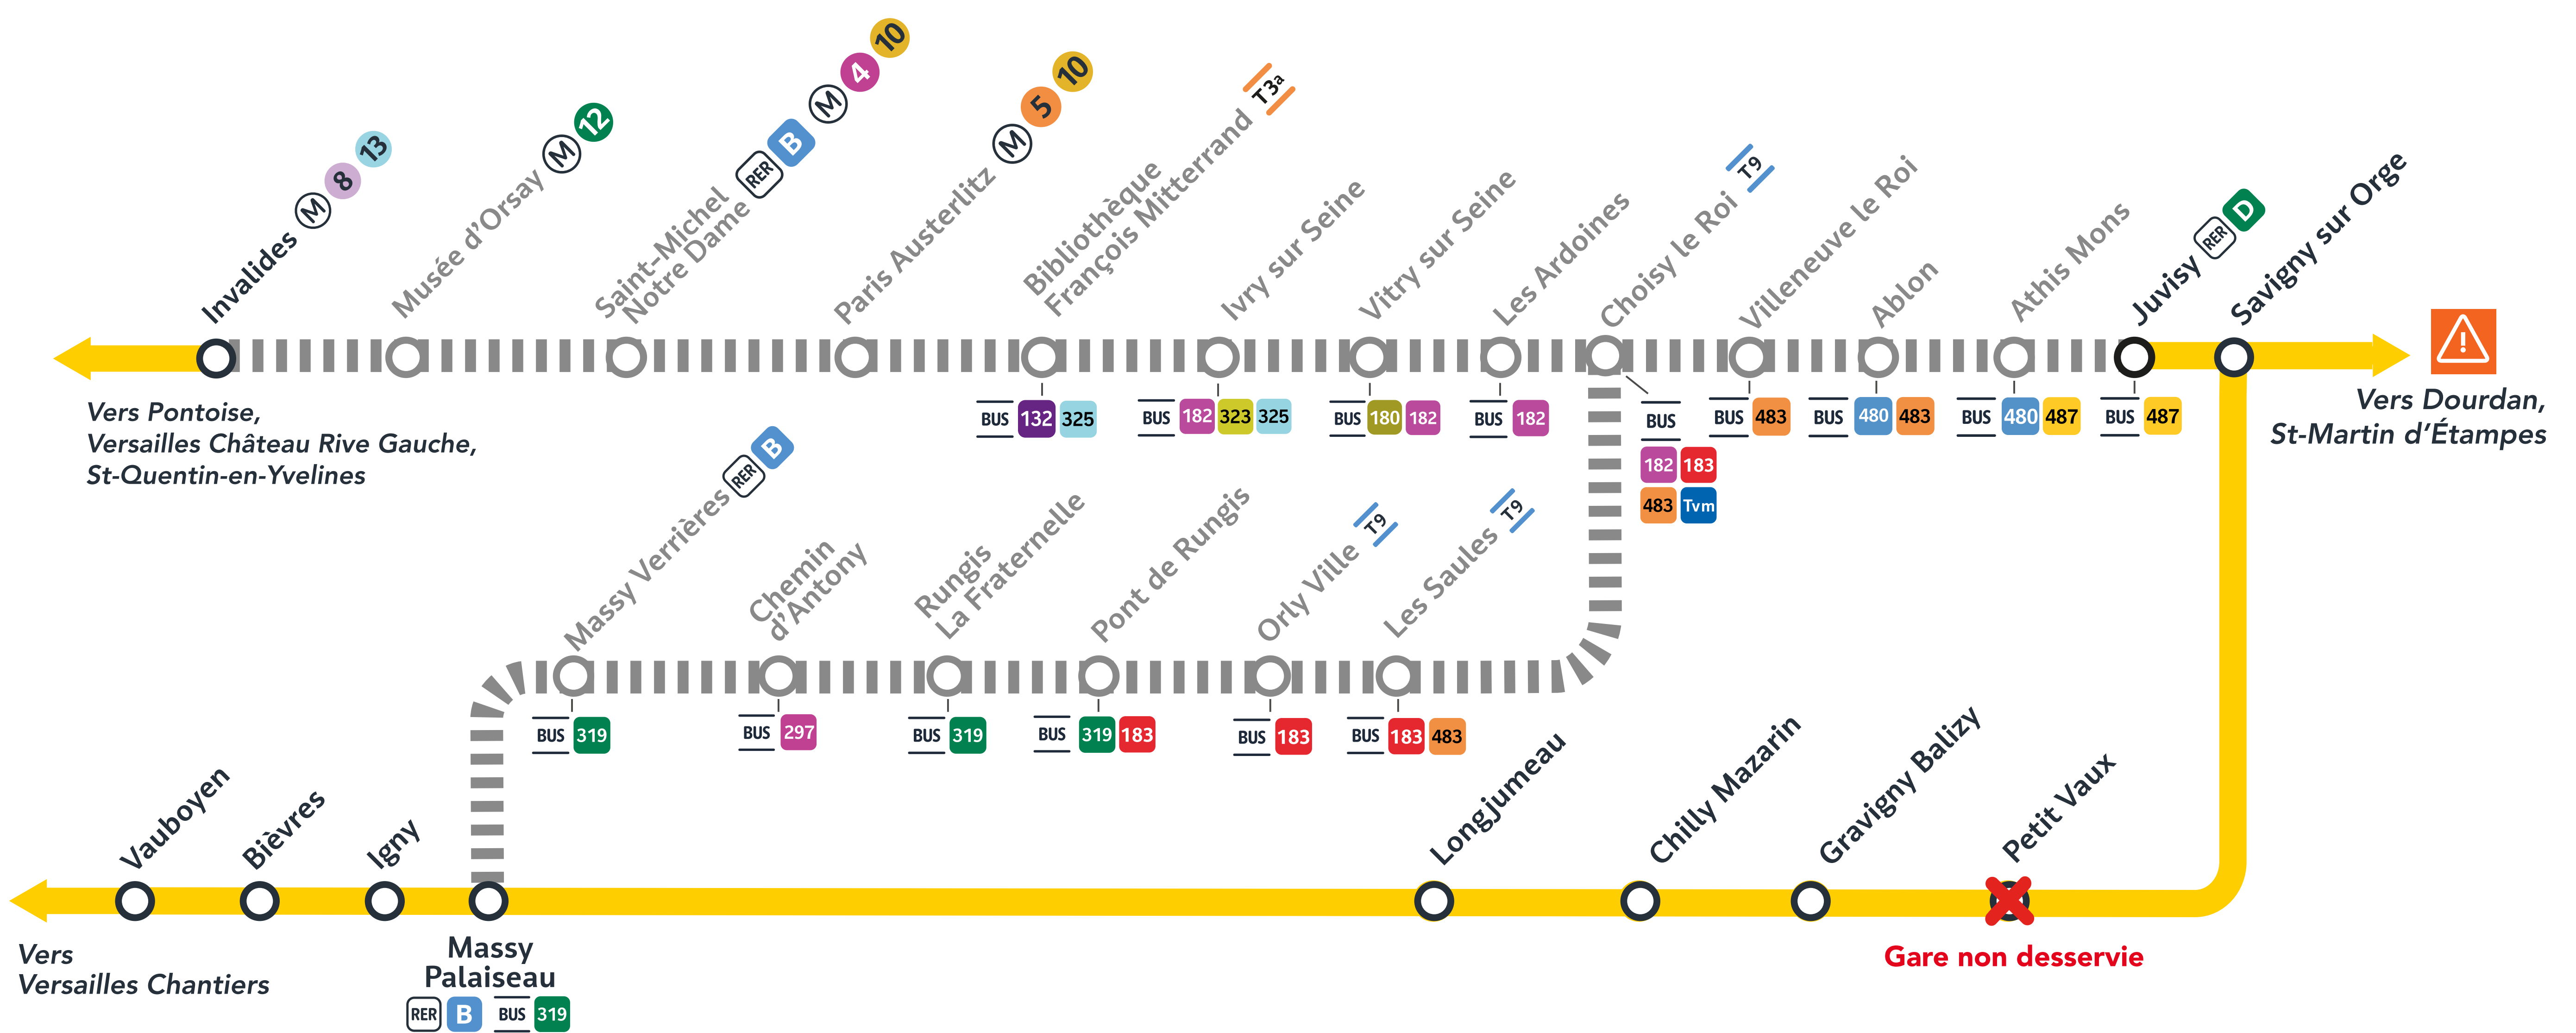

LES GRANDS TRAVAUX DE WEEK-ENDS 2023

Septembre 2023							Octobre 2023							
L	M	M	J	V	S	D	L	M	M	J	V	S	D	
					1	2	3							1
4	5	6	7	8	9	10	2	3	4	5	6	7	8	
11	12	13	14	15	16	17	9	10	11	12	13	14	15	
18	19	20	21	22	23	24	16	17	18	19	20	21	22	
25	26	27	28	29	30		23	24	25	26	27	28	29	
							30	31						

Durant 4 week-ends consécutifs, aucun train entre les gares d'Invalides, Juvisy et Massy Palaiseau

Reportez-vous sur les lignes du métro, tramways et bus en correspondance.

En fin de soirée, les dimanches, Aucun train entre Juvisy, Dourdan et St-Martin d'Étampes dans les deux sens de circulation. Des bus de remplacement sont mis en place entre Paris Austerlitz, Dourdan et St-Martin d'Étampes.

Préparez votre voyage!

En savoir plus sur l'impact des travaux et les solutions de transport alternatives 3 semaines avant votre départ

More information about works impact and alternative routes 3 weeks before departure / Más informaciones sobre los impactos de las obras y soluciones para viajar 3 semanas antes de la salida.