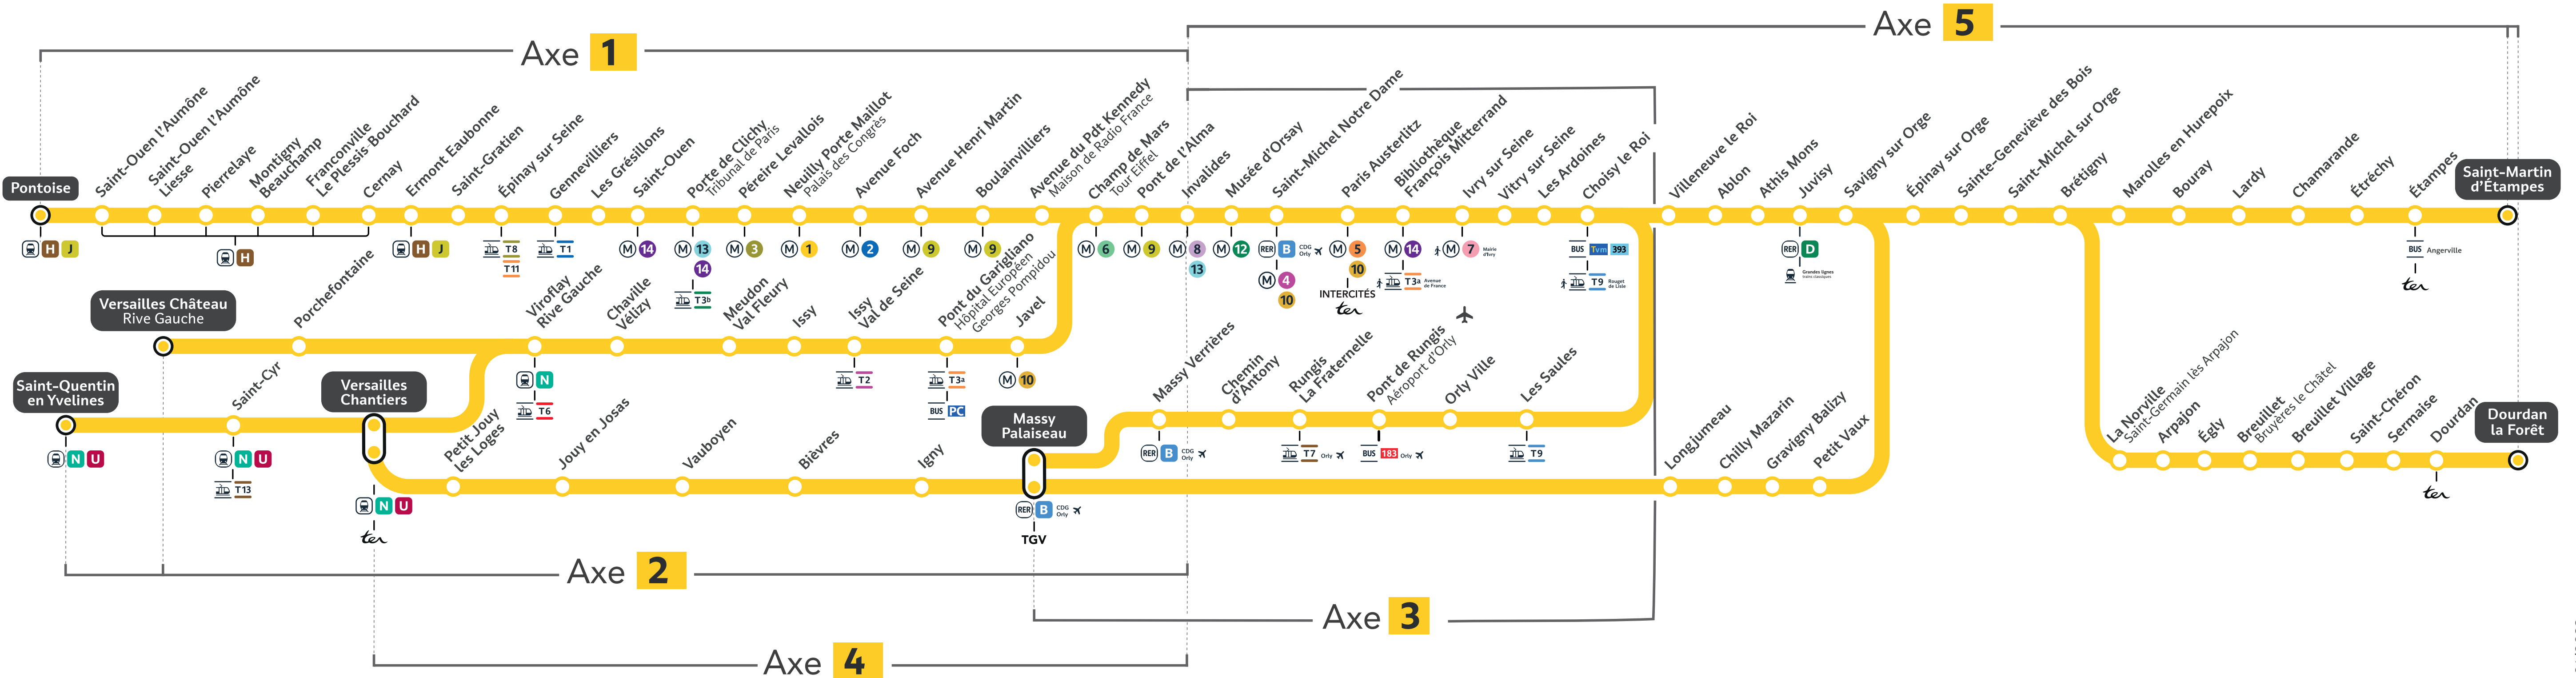

TRAVAUX LIGNE

PLANNED WORKS LINE P / OBRAS PREVISTAS LÍNEA P

Préparez votre voyage!

PLAN YOUR JOURNEY! / ¡ORGANIZA SU VIAJE!

En savoir plus sur l'impact des travaux et les solutions de transport alternatives 3 semaines avant votre départ

Site [TRANSILIEN.COM](https://www.transilien.com)

Appli SNCF CONNECT

Ou votre appli de mobilité

Flashez-moi!

Flash me! ¡Escanee aquí!

AXES ET DATES IMPACTÉS (AXES AND DATES AFFECTED / EJES Y FECHAS IMPACTADAS)

L	M	M	J	V	S	D
⚠ 1	2	3	4	5	6	
⚠ 7	8	9	10	11	12	13
⚠ 14	15	16	17	18	19	20
⚠ 21	22	23	24	25	26	27
28	29	30	31			

Les Grands Travaux d'Été - du 15/07/23 au 26/08/23

Aucun train ne circule entre :

- Paris Austerlitz <> Avenue Henri-Martin
- Paris Austerlitz <> Javel
- Pont de Rungis <> Massy Palaiseau

A noter, durant tout l'été d'autres interruptions ont lieu sur votre ligne

- Travaux pouvant vous impacter en journée
- Travaux pouvant vous impacter en soirée
- Interruption de trafic du 1^{er} au dernier train