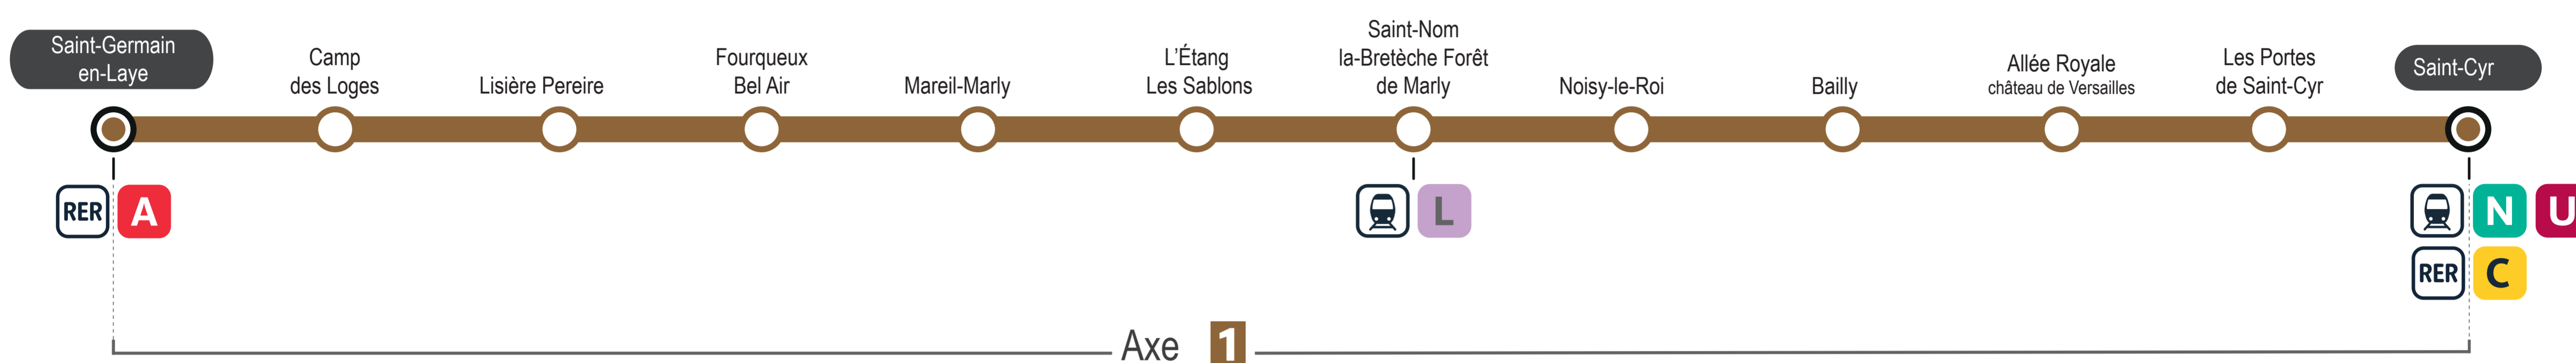

TRAVAUX LIGNE

🇬🇧 **PLANNED WORKS LINE T13/** 🇪🇸 **OBRAS PREVISTAS LÍNEA T13**

T13

Préparez votre voyage!

PLAN YOUR JOURNEY! / ¡ORGANIZA SU VIAJE!

En savoir plus sur l'impact des travaux et les solutions de transport alternatives 3 semaines avant votre départ

More information about works impact and alternative routes 3 weeks before departure / Más informaciones sobre los impactos de las obras y soluciones para viajar 3 semanas antes de la salida.

Appli ÎLE-DE-FRANCE MOBILITÉS
Site **TRANSILIEN.COM**
Appli **SNCF CONNECT**
Ou votre appli de mobilité

Flashez-moi !

Flash me!
¡Escanee aquí!

AXES ET DATES IMPACTÉS (AXES AND DATES AFFECTED / EJES Y FECHAS IMPACTADAS)

AOUT 2023 (AUGUST 2023 / AGOSTO 2023)

Axe 1 - Saint-Germain-en-Laye > Saint-Cyr - Saint-Cyr > Saint-Germain-en-Laye						
L	M	M	J	V	S	D
	1	2	3	4	5	6
7	8	9	10	11	12	13
14	15	16	17	18	19	20
21	22	23	24	25	26	27
28	29	30	31			

SEPTEMBRE 2023 (SEPTEMBER 2023 / SEPTIEMBRE 2023)

Axe 1 - Saint-Germain-en-Laye > Saint-Cyr - Saint-Cyr > Saint-Germain-en-Laye						
L	M	M	J	V	S	D
				1	2	3
4	5	6	7	8	9	10
11	12	13	14	15	16	17
18	19	20	21	22	23	24
25	26	27	28	29	30	

Du lundi au vendredi sur les dates impactées :
21h dernier départ dans les deux sens de circulations
Les WE du 9-10 ; 16-17 et 23-24 les circulations sont totalement interrompues sur l'ensemble de la journée
Des bus de remplacement sont mis en place jusqu'à la fin de service du T13

- Travaux pouvant vous impacter en journée
- Travaux pouvant vous impacter en soirée
- Interruption de trafic du 1er au dernier train