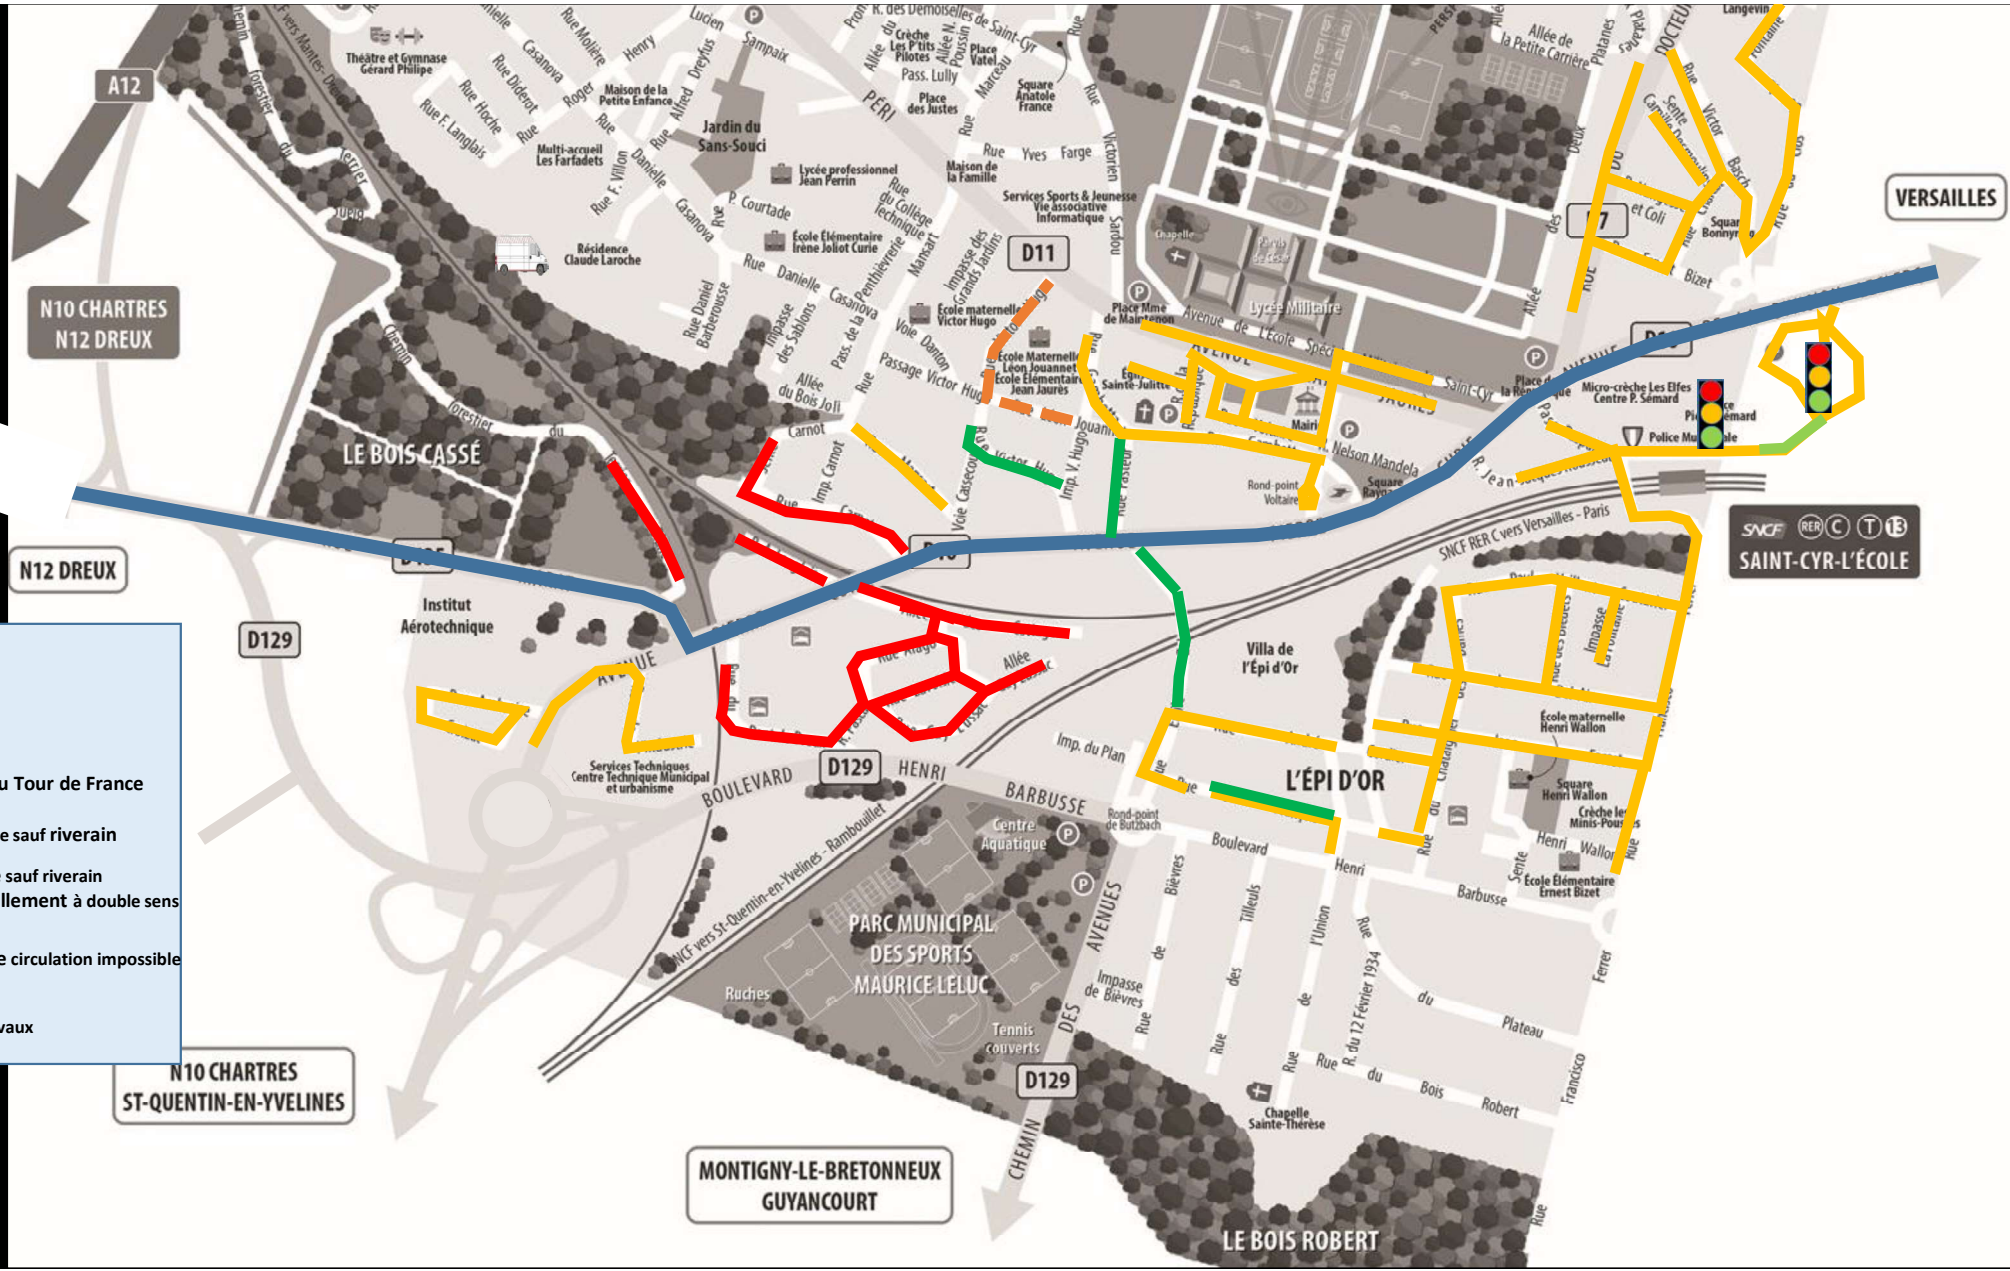

VERSAILLES

SNCF RER C T B
SAINT-CYR-L'ÉCOLE

Feu tricolore

Parcours du Tour de France

Route barrée sauf riverain

Route barrée sauf riverain exceptionnellement à double sens

Route barrée circulation impossible

zone en travaux

N10 CHARTRES
ST-QUENTIN-EN-YVELINES

MONTIGNY-LE-BRETONNEUX
GUYANCOURT

LE BOIS ROBERT