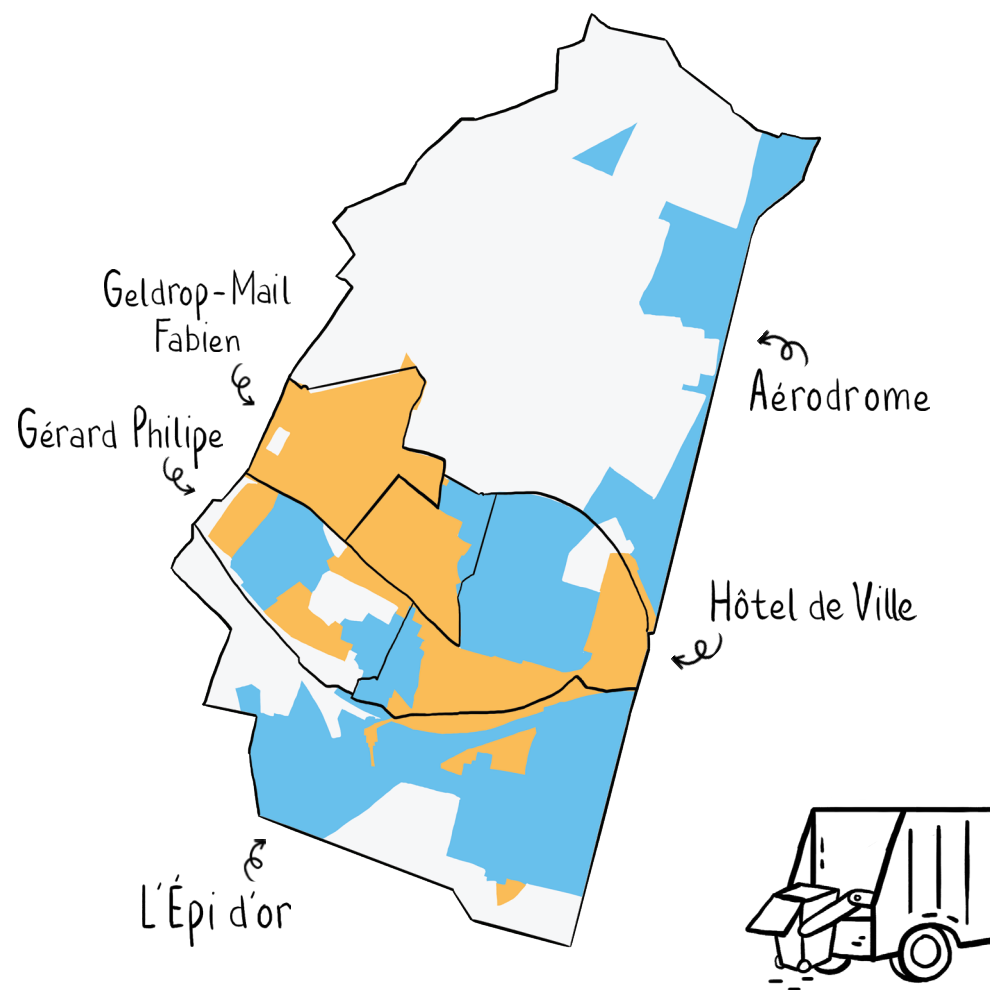

PLANNING DE COLLECTE

À partir du 5 AVRIL

SECTEUR	BLEU	ORANGE
ORDURES MÉNAGÈRES	VENDREDI (sortir les bacs avant 14 h)	MARDI - VENDREDI (sortir les bacs avant 14 h)
EMBALLAGES ET PAPIERS	MERCREDI (sortir les bacs avant 14 h)	
VÉGÉTAUX	JEUDI dernière collecte avant pause hivernale le 16 décembre 2021 pas de collecte le 19 août 2021 (sortir les bacs la veille)	
VERRE	EN BORNE DE COLLECTE Accessibles de 8 h à 21 h 7j/7	

SECTEUR	NORD	SUD
ENCOMBRANTS (sortir les encombrants la veille)	2e MERCREDI 14 avril 2021 12 mai 2021 9 juin 2021 14 juillet 2021 11 août 2021 8 septembre 2021 13 octobre 2021 10 novembre 2021 8 décembre 2021	2e VENDREDI 9 avril 2021 14 mai 2021 11 juin 2021 9 juillet 2021 13 août 2021 10 septembre 2021 8 octobre 2021 12 novembre 2021 10 décembre 2021

SAINT-CYR-L'ÉCOLE