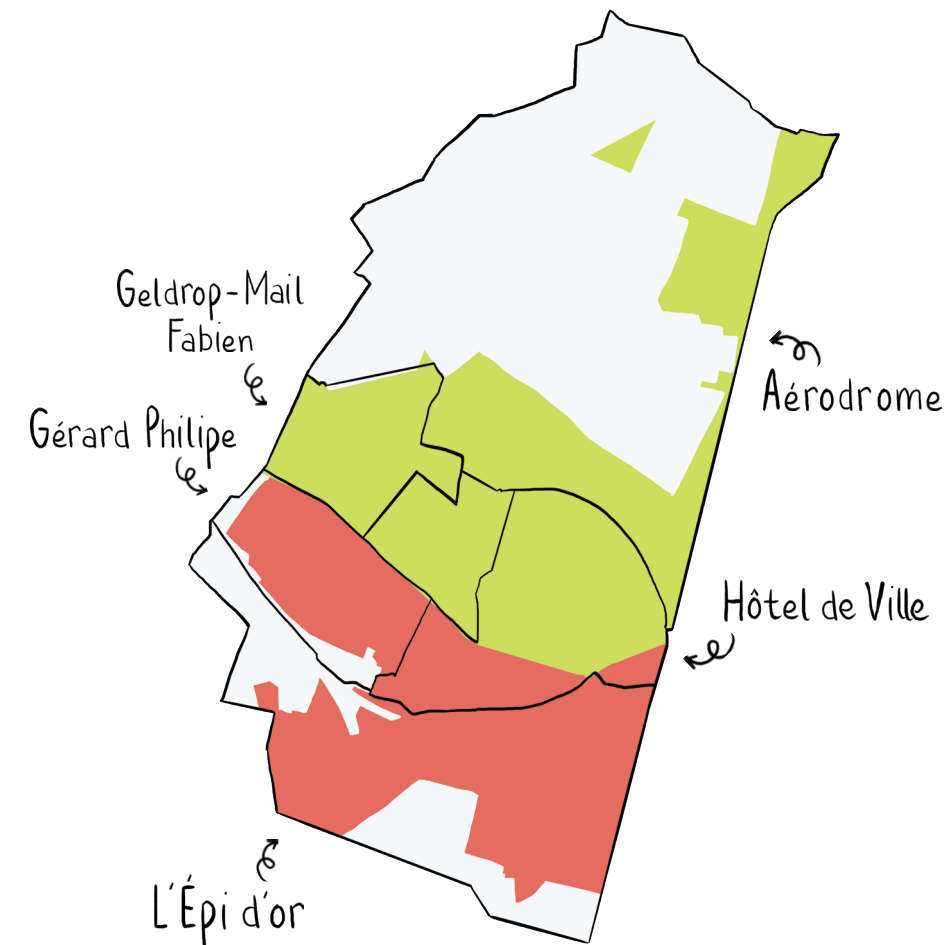

ORDURES MÉNAGÈRES

SAINT-CYR-L'ÉCOLE