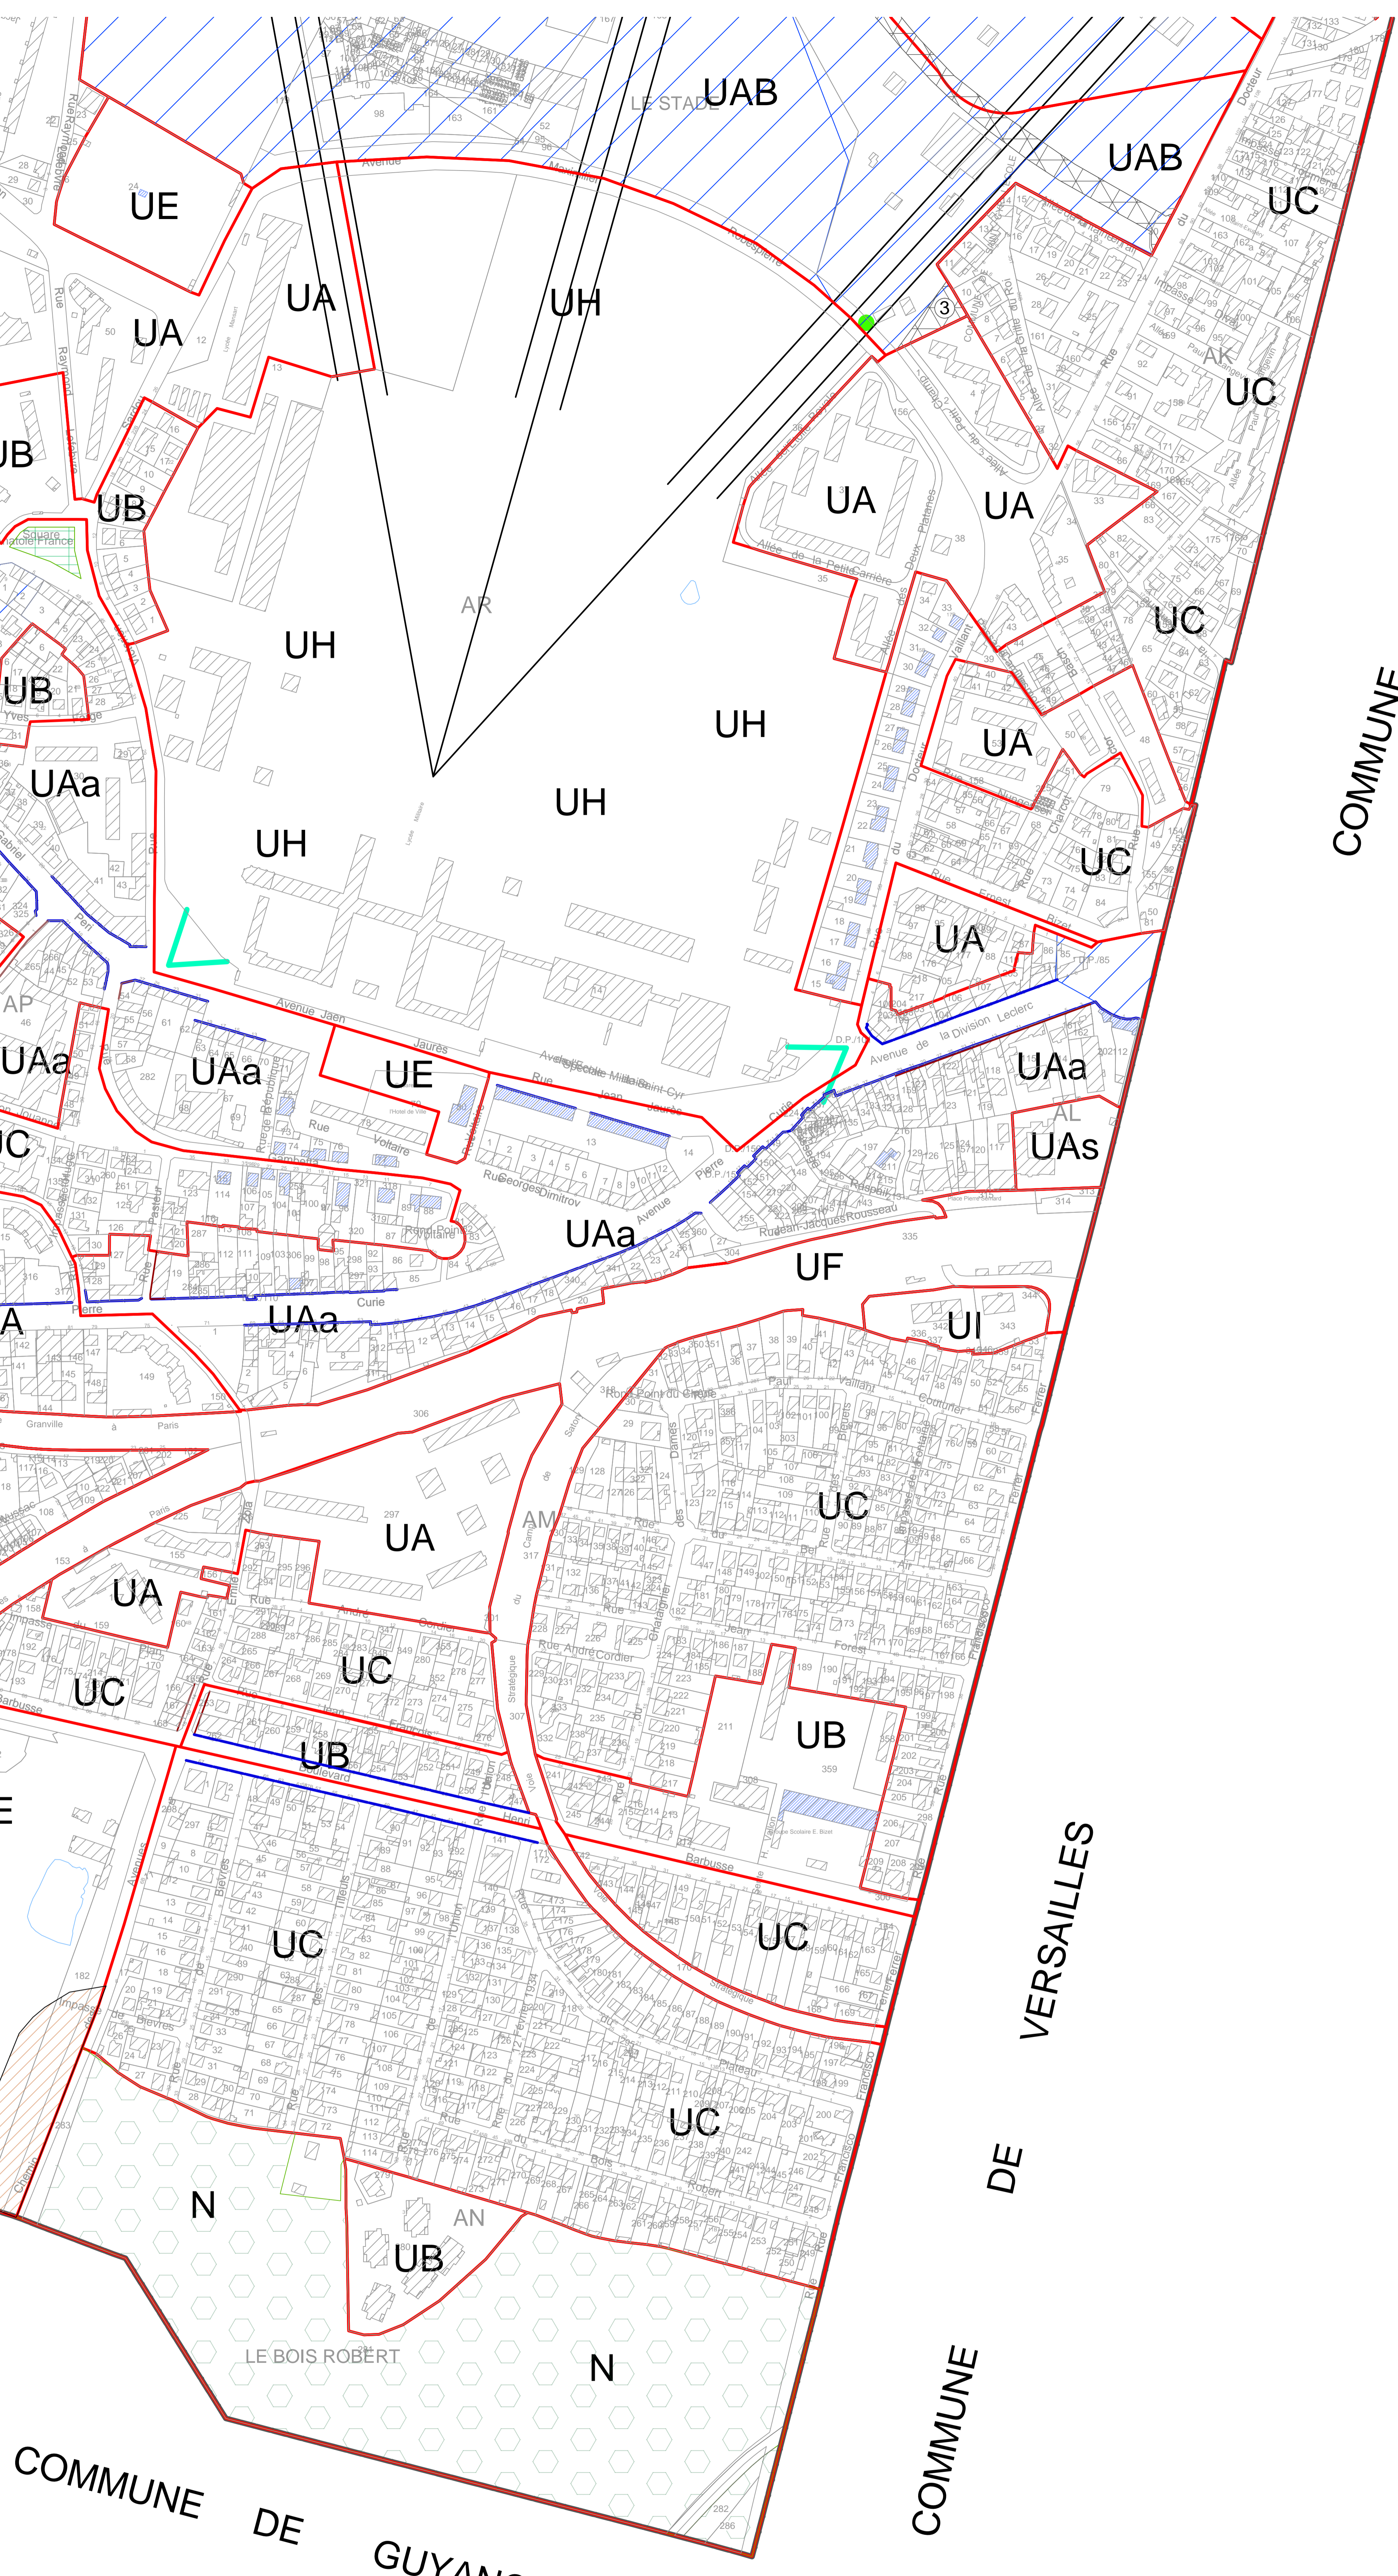

VERSAILLES

COMMUNE DE

DE VERSAILLES

COMMUNE

SAINT-CYR-L'ÉCOLE

RÉVISION DU
PLAN LOCAL D'URBANISME

PLAN DE ZONAGE
ECHELLE : 1/2000

Vu pour être annexé à la délibération du
Conseil Municipal en date du :
04 octobre 2017

Le Maire :

LEGENDE

	Limite de zone <i>La commune est concernée par le risque d'exposition au plomb (décret du 25 avril 2006)</i>
	Limite communale
	Espace boisé classé
	Linéaire commercial à préserver
	Patrimoine bâti préservé
	Site classé de la Plaine de Versailles
	Alignement
	Espèce végétale remarquable
	Double alignement d'arbres à préserver
	Emplacement réservé
	Orientation d'aménagement et de programmation
	Trident-zone non constructible
	Principe de liaison à créer
	Vues à préserver
	Sente à préserver
	Espaces paysagers protégés d'intérêt écologique (cours d'eau, milieu humide)
	Espaces paysagers protégés d'intérêt écologique
	Zones humides ou potentiellement humides
	Bande inconstructible des boisements de plus de 100ha
	Espaces paysagers protégés