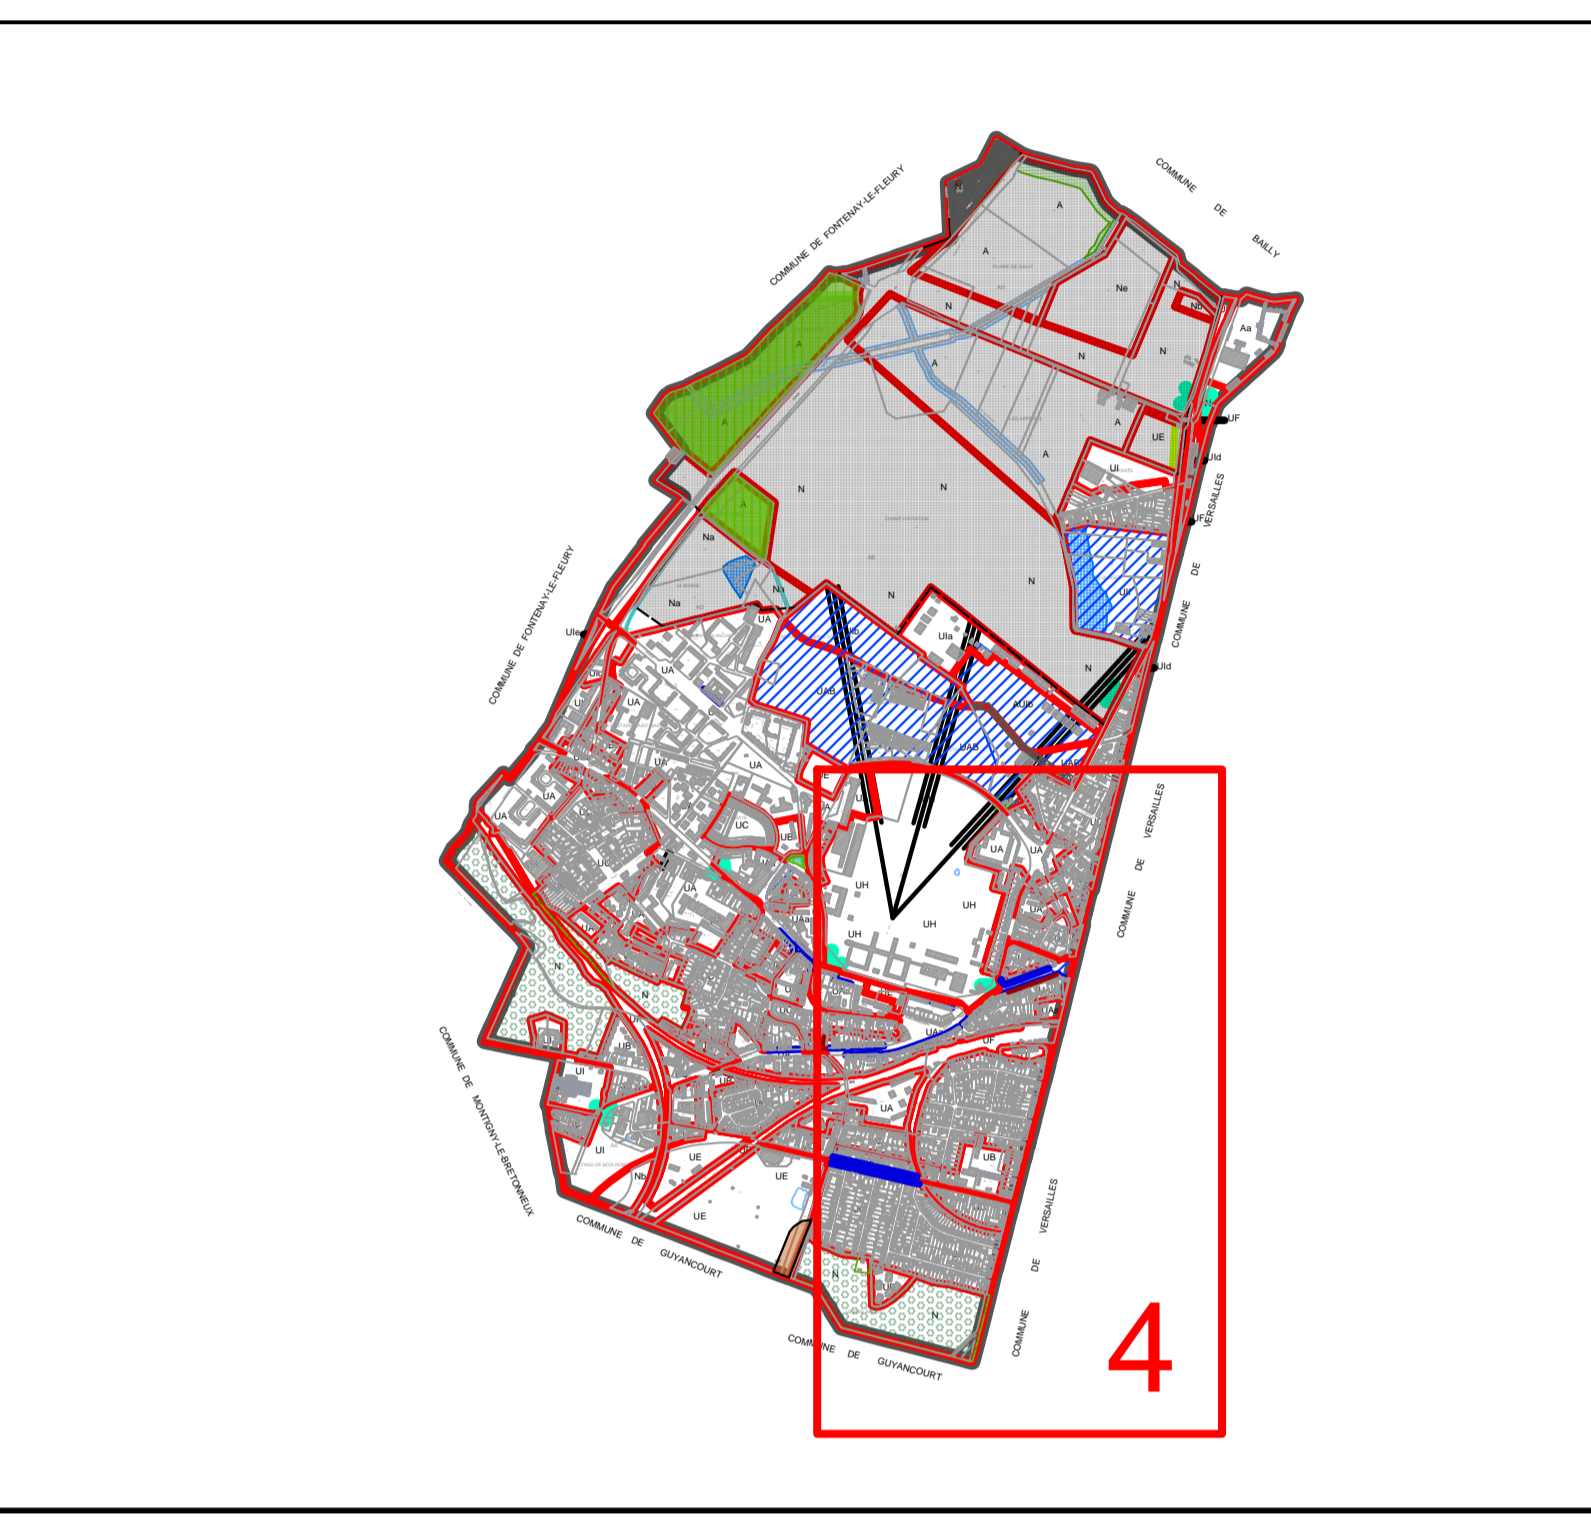

VERSAILLES

COMMUNE DE

DE VERSAILLES

COMMUNE

SAINT-CYR-L'ÉCOLE

RÉVISION DU
PLAN LOCAL D'URBANISME

PLAN DE ZONAGE
ECHELLE : 1/2000

Vu pour être annexé à la délibération du
Conseil Municipal en date du :
04 octobre 2017

Le Maire :

LEGENDE

	Limite de zone <i>La commune est concernée par le risque d'exposition au plomb (décret du 25 avril 2006)</i>
	Limite communale
	Espace boisé classé
	Linéaire commercial à préserver
	Patrimoine bâti préservé
	Site classé de la Plaine de Versailles
	Alignement
	Espèce végétale remarquable
	Double alignement d'arbres à préserver
	Emplacement réservé
	Orientation d'aménagement et de programmation
	Trident-zone non constructible
	Principe de liaison à créer
	Vues à préserver
	Sente à préserver
	Espaces paysagers protégés d'intérêt écologique (cours d'eau, milieu humide)
	Espaces paysagers protégés d'intérêt écologique
	Zones humides ou potentiellement humides
	Bande inconstructible des boisements de plus de 100ha
	Espaces paysagers protégés